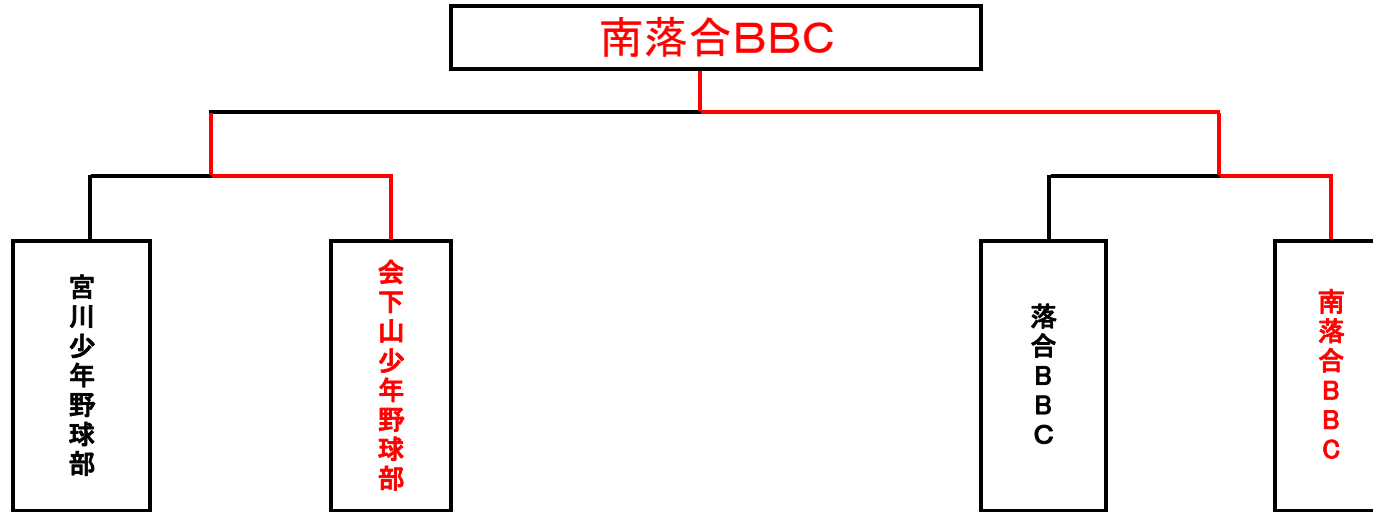

第2回 KSBL秋季大会・松本しゅうじ旗争奪少年少女野球大会

Aブロック

勝ち ○ : 負け ● : 引分け ▲

Aブロック	勝点	試合数	勝	敗	分	失点	得点	白川	宮川	神戸福田	妙法寺	横尾
白川	0.0	4	0	4	0.0	25	8	●	●	●	●	●
宮川	9.0	4	3	1	0.0	16	19	○	●	○	○	○
神戸福田	7.0	4	2	1	0.5	14	22	○	○	●	▲	●
妙法寺	5.0	4	1	1	1.0	14	14	○	●	▲	●	▲
横尾	7.0	4	2	1	0.5	9	15	○	●	○	▲	●

Bブロック

勝ち ○ : 負け ● : 引分け ▲

Bブロック	勝点	試合数	勝	敗	分	失点	得点	長坂	落合	花谷	西須磨	須磨ライズ
長坂	3.0	4	1	3	0.0	45	16	●	●	○	○	●
落合	12.0	4	4	0	0.0	4	37	○	●	○	○	○
花谷	9.0	4	3	1	0.0	12	28	○	●	●	○	○
西須磨	0.0	4	0	4	0.0	58	11	●	●	●	●	●
須磨ライズ	6.0	4	2	2	0.0	13	40	○	●	●	○	●

Dブロック

勝ち ○ : 負け ● : 引分け ▲

Dブロック	勝点	試合数	勝	敗	分	失点	得点	神戸インディアンズ	南落合	和田岬	真陽	東須磨
神戸インディアンズ	6.0	4	2	2	0.0	22	15	●	○	○	●	○
南落合	9.0	4	3	1	0.0	3	28	○	●	○	○	●
和田岬	1.0	4	0	3	0.5	26	9	●	●	●	▲	●
真陽	4.0	4	1	2	0.5	25	18	○	○	▲	●	●
東須磨	9.0	4	3	1	0.0	11	17	●	○	○	○	●